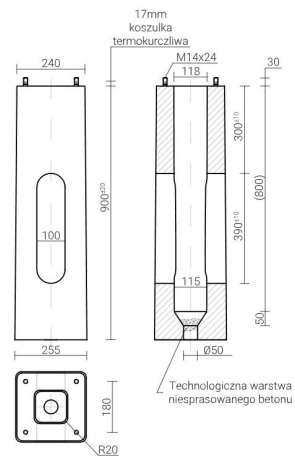

Opis

Oprawy HOYA T zbudowana jest z prostokątnych ekstrudowanych profili aluminiowych. Prosty płaski kształt tworzy elegancko prezentujący się element architektoniczny. Dwa naprzeciwległe ramiona umożliwiają wykorzystanie jednej oprawy HOYA T do oświetlenia niezależnie drogijazdowej, chodnika, terenów zielonych. Stosowane źródła LED wraz z układami soczewkowymi pozwalają realizować wszelkie projekty oświetlenia i dostosować uzyskane parametry do różnych wymagań oświetlenia drogowego, terenów zielonych czy parkingów. Do każdego słupa / słupka oświetleniowego należy opcjonalnie dobrać fundamenty, bądź kosze zbrojeniowe; nakrętki montażowe z dekoracyjnymi kapturkami ochronnymi oraz dla słupów izolacyjne złącze bezpiecznikowe – zgodnie z projektem. O doborze fundamentów, zgodnie z Prawem Budowlanym, zawsze decyduje projekt konstrukcyjny wykonany na konkretną inwestycję. Standardowy słup dostosowany jest do montażu na fundamencie o rozstawie kotew 180x180, możliwe są inne wykonania.

Parametry mechaniczne:

Montaż	ziemia
Materiał	aluminium
Kolor	antracyt
Prześlona	szyba transparentna soczewki
Odporność mechaniczna	IK09
Wymiary [mm]	4000 x 150 x 150

Fotometria

Tolerancja strumienia świetlnego +/- 10%. Tolerancja mocy +/- 10%.

Dane techniczne mogą ulec zmianie. Zdjęcia opraw mogą odbiegać od rzeczywistości.

Data ostatniej aktualizacji: 03-02-2025

Akcesoria

Indeks BLS0000005917

Nazwa Fundament B50

Zdjęcie

Indeks BLS0000009053

Nazwa Komplet nakrętek montażowych słupa + kapturek maskujący czarnym - do B-50

Zdjęcie

Indeks BLS0000009083

Nazwa Izolacyjne złącze bezpiecznikowe IZK-4-01

Zdjęcie