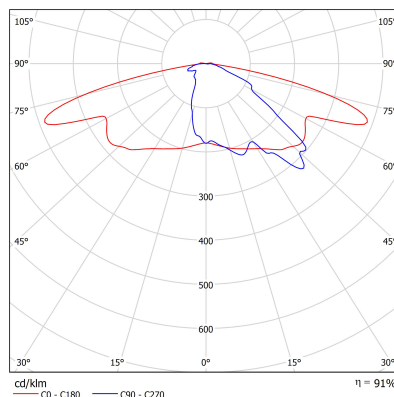

Opis

Oprawy HOYA T zbudowana jest z prostokątnych ekstrudowanych profili aluminiowych. Prosty płaski kształt tworzy elegancko prezentujący się element architektoniczny. Dwa naprzeciwległe ramiona umożliwiają wykorzystanie jednej oprawy HOYA T do oświetlenia niezależnie drogijazdowej, chodnika, terenów zielonych. Stosowane źródła LED wraz z układami soczewkowymi pozwalają realizować wszelkie projekty oświetlenia i dostosować uzyskane parametry do różnych wymagań oświetlenia drogowego, terenów zielonych czy parkingów. Do każdego słupa / słupka oświetleniowego należy opcjonalnie dobrać fundamenty, bądź kosze zbrojeniowe; nakrętki montażowe z dekoracyjnymi kapturkami ochronnymi oraz dla słupów izolacyjne złącze bezpiecznikowe – zgodnie z projektem. O doborze fundamentów, zgodnie z Prawem Budowlanym, zawsze decyduje projekt konstrukcyjny wykonany na konkretną inwestycję. Standardowy słup dostosowany jest do montażu na fundamencie o rozstawie kotew 180x180, możliwe są inne wykonania.

Podstawowe informacje

Rodzina:	HOYA T
Produkt:	HOYA T G IP65 ANT 740 ST-M 2x61 4000x150x150
Indeks:	BLS0000006955
Piktogramy:	

Parametry świetlne i elektryczne

Typ źródła	LED
Strumień LED [lm]	13520
Moc LED [W]	74
Strumień oprawy [lm]	12314
Moc oprawy [W]	82
Skuteczność świetlna oprawy [lm/W]	150
Temperatura barwowa [K]	4000
CRI	>70
SDCM (źródła LED)	3
Klasa ochrony	I
Stopień szczelności	IP65
Zasilanie	220-240 V, 50-60 Hz
Żywotność LED [h]	102000
Lx/By	L90/B10
Temperatura otoczenia [°C]	-40 ÷ 50
Zasilacz elektroniczny	Zasilacz LED

Parametry mechaniczne:

Montaż	ziemia
Materiał	aluminium
Kolor	antracyt
Prześlona	szyba transparentna soczewki
Odporność mechaniczna	IK09
Wymiary [mm]	4000 x 150 x 150

Fotometria

Tolerancja strumienia świetlnego +/- 10%. Tolerancja mocy +/- 10%.