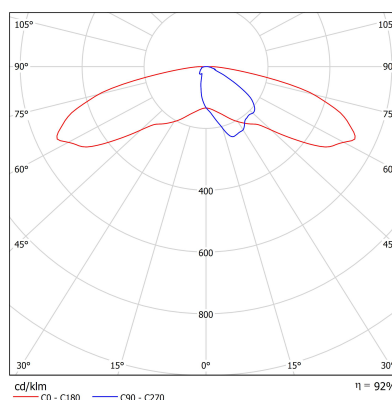

Podstawowe informacje

Rodzina:	HOYA T
Produkt:	HOYA T G IP65 ANT 740 ST-S 2x83 3000x150x150
Indeks:	BLS0000006953
Piktogramy:	

Parametry świetlne i elektryczne

Typ źródła	LED
Strumień LED [lm]	18030
Moc LED [W]	99
Strumień oprawy [lm]	16600
Moc oprawy [W]	108
Skuteczność świetlna oprawy [lm/W]	154
Temperatura barwowa [K]	4000
CRI	>70
SDCM (źródła LED)	3
Klasa ochrony	I
Stopień szczelności	IP65
Zasilanie	220-240 V, 50-60 Hz
Żywotność LED [h]	102000
Lx/By	L90/B10
Temperatura otoczenia [°C]	-40 ÷ 50
Zasilacz elektroniczny	Zasilacz LED

Parametry mechaniczne:

Montaż	ziemia
Materiał	aluminium
Kolor	antracyt
Przełona	szkła transparentna soczewki
Odporność mechaniczna	IK09
Wymiary [mm]	3000 x 150 x 150

Fotometria

Tolerancja strumienia świetlnego +/- 10%. Tolerancja mocy +/- 10%.