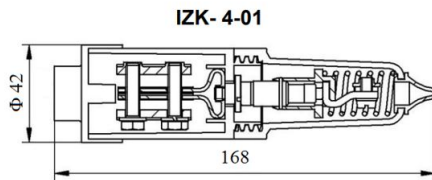

Opis

Oprawy HOYA T zbudowana jest z prostokątnych ekstrudowanych profili aluminiowych. Prosty płaski kształt tworzy elegancko prezentujący się element architektoniczny. Dwa naprzeciwległe ramiona umożliwiają wykorzystanie jednej oprawy HOYA T do oświetlenia niezależnie drogi dojazdowej, chodnika, terenów zielonych. Stosowane źródła LED wraz z układami soczewkowymi pozwalają realizować wszelkie projekty oświetlenia i dostosować uzyskane parametry do różnych wymagań oświetlenia drogowego, terenów zielonych czy parkingów. Do każdego słupa / słupka oświetleniowego należy opcjonalnie dobrać fundamenty, bądź kosze zbrojeniowe; nakrętki montażowe z dekoracyjnymi kapturkami ochronnymi oraz dla słupów izolacyjne złącze bezpiecznikowe – zgodnie z projektem. O doborze fundamentów, zgodnie z Prawem Budowlanym, zawsze decyduje projekt konstrukcyjny wykonany na konkretną inwestycję. Standardowy słup dostosowany jest do montażu na fundamencie o rozstawie kotew 180x180, możliwe są inne wykonania.

Parametry mechaniczne:

Montaż	ziemia
Materiał	aluminium
Kolor	antracyt
Przełona	szkła transparentna soczewki
Odporność mechaniczna	IK09
Wymiary [mm]	3000 x 150 x 150

Fotometria

Tolerancja strumienia świetlnego +/- 10%. Tolerancja mocy +/- 10%.

Dane techniczne mogą ulec zmianie. Zdjęcia opraw mogą odbiegać od rzeczywistości.

Data ostatniej aktualizacji: 03-02-2025

Akcesoria

Indeks BLS0000005917

Nazwa Fundament B50

Zdjęcie

Indeks BLS0000009083

Nazwa Izolacyjne złącze bezpiecznikowe IZK-4-01

Zdjęcie

Indeks BLS0000009053

Nazwa Komplet nakrętek montażowych słupa + kapturek maskujący czarnym - do B-50

Zdjęcie