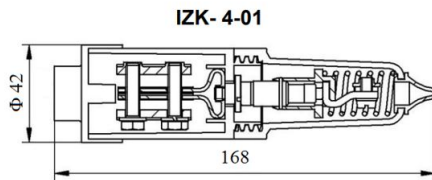

Opis

Oprawy HOYA T zbudowana jest z prostokątnych ekstrudowanych profili aluminiowych. Prosty płaski kształt tworzy elegancko prezentujący się element architektoniczny. Dwa naprzeciwległe ramiona umożliwiają wykorzystanie jednej oprawy HOYA T do oświetlenia niezależnie drogijazdowej, chodnika, terenów zielonych. Stosowane źródła LED wraz z układami soczewkowymi pozwalają realizować wszelkie projekty oświetlenia i dostosować uzyskane parametry do różnych wymagań oświetlenia drogowego, terenów zielonych czy parkingów. Do każdego słupa / słupka oświetleniowego należy opcjonalnie dobrać fundamenty, bądź kosze zbrojeniowe; nakrętki montażowe z dekoracyjnymi kapturkami ochronnymi oraz dla słupów izolacyjne złącze bezpiecznikowe – zgodnie z projektem. O doborze fundamentów, zgodnie z Prawem Budowlanym, zawsze decyduje projekt konstrukcyjny wykonany na konkretną inwestycję. Standardowy słup dostosowany jest do montażu na fundamencie o rozstawie kotew 180x180, możliwe są inne wykonania.

Parametry mechaniczne:

Montaż	ziemia
Materiał	aluminium
Kolor	antracyt
Prześlona	szkła transparentna soczewki
Odporność mechaniczna	IK09
Wymiary [mm]	3000 x 150 x 150

Fotometria

Tolerancja strumienia świetlnego +/- 10%. Tolerancja mocy +/- 10%.

Dane techniczne mogą ulec zmianie. Zdjęcia opraw mogą odbiegać od rzeczywistości.

Data ostatniej aktualizacji: 03-02-2025

Akcesoria

Indeks BLS0000005917

Nazwa Fundament B50

Zdjęcie

Indeks BLS0000009083

Nazwa Izolacyjne złącze bezpiecznikowe IZK-4-01

Zdjęcie

Indeks BLS0000009053

Nazwa Komplet nakrętek montażowych słupa + kapturek maskujący czarnym - do B-50

Zdjęcie