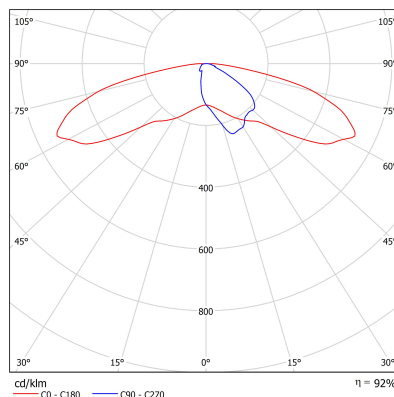

Opis

Oprawy HOYA T zbudowana jest z prostokątnych ekstrudowanych profili aluminiowych. Prosty płaski kształt tworzy elegancko prezentujący się element architektoniczny. Dwa naprzeciwległe ramiona umożliwiają wykorzystanie jednej oprawy HOYA T do oświetlenia niezależnie drogijazdowej, chodnika, terenów zielonych. Stosowane źródła LED wraz z układami soczewkowymi pozwalają realizować wszelkie projekty oświetlenia i dostosować uzyskane parametry do różnych wymagań oświetlenia drogowego, terenów zielonych czy parkingów. Do każdego słupa / słupka oświetleniowego należy opcjonalnie dobrać fundamenty, bądź kosze zbrojeniowe; nakrętki montażowe z dekoracyjnymi kapturkami ochronnymi oraz dla słupów izolacyjne złącze bezpiecznikowe – zgodnie z projektem. O doborze fundamentów, zgodnie z Prawem Budowlanym, zawsze decyduje projekt konstrukcyjny wykonany na konkretną inwestycję. Standardowy słup dostosowany jest do montażu na fundamencie o rozstawie kotew 180x180, możliwe są inne wykonania.

Podstawowe informacje

Rodzina:	HOYA T
Produkt:	HOYA T G IP65 ANT 740 ST-S 2x62 3000x150x150
Indeks:	BLS0000006952
Piktogramy:	

Parametry świetlne i elektryczne

Typ źródła	LED
Strumień LED [lm]	13520
Moc LED [W]	74
Strumień oprawy [lm]	12448
Moc oprawy [W]	82
Skuteczność świetlna oprawy [lm/W]	152
Temperatura barwowa [K]	4000
CRI	>70
SDCM (źródła LED)	3
Klasa ochrony	I
Stopień szczelności	IP65
Zasilanie	220-240 V, 50-60 Hz
Żywotność LED [h]	102000
Lx/By	L90/B10
Temperatura otoczenia [°C]	-40 ÷ 50
Zasilacz elektroniczny	Zasilacz LED

Parametry mechaniczne:

Montaż	ziemia
Materiał	aluminium
Kolor	antracyt
Prześlona	szkła transparentna soczewki
Odporność mechaniczna	IK09
Wymiary [mm]	3000 x 150 x 150

Fotometria

Tolerancja strumienia świetlnego +/- 10%. Tolerancja mocy +/- 10%.