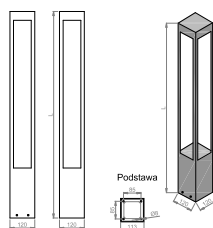

Opis

Nowoczesny słupek oświetlenia zewnętrznego wykonany z ekstrudowanego profilu aluminiowego z wysokowydajnym i energooszczędnym źródłem światła LED. Słupek jest z jednolitego profilu o przekroju kwadratowym z wyciętymi otworami. Brak jakichkolwiek przeston nadaje oprawie przestrzenny charakter architektoniczny, bardzo łagodnie wpasowujący się w tło. Słupki CORTADERIA często montuje się wzdłuż ścieżek w ogrodzie, przy wjazdach na posesję, przestrzeniach publicznych. Do każdego słupa / słupka oświetleniowego należy opcjonalnie dobrać fundamenty, bądź kosze zbrojeniowe. O doborze fundamentów, zgodnie z Prawem Budowlanym, zawsze decyduje projekt konstrukcyjny wykonany na konkretną inwestycję. Standardowy słupek dostosowany jest do montażu na fundamencie o rozstawie kotew 85x85, możliwe są inne wykonania.

Parametry mechaniczne:

| | |
|------------------------------|-------------------------|
| Montaż | ziemia |
| Materiał | aluminium |
| Kolor | antracyt |
| Odporność mechaniczna | IK10 |
| Waga [kg] | 3.33 |
| Wymiary [mm] | 1200 x 120 x 120 |