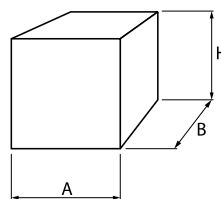

## Opis

Oprawa zewnętrzna architektoniczna NEMESIA (nemezja) montowana jest za pomocą puszek montażowej. Korpus oprawy NEMESIA wykonany jest z aluminium oraz malowany specjalistyczną farbą fasadową odporną na warunki atmosferyczne. Idealnie nadaje się do podkreślania charakteru budynku, pełni rolę oświetlenia akcentowego, co sprawia że jest idealnym elementem dekoracji świetlnej zewnętrznej o prostej formie i estetycznym wyglądzie.

## Podstawowe informacje

Rodzina:	<b>NEMESIA OD</b>
Produkt:	<b>NEMESIA OD 2X7,2W 24°/5°-21° GR IP65 840 9 150x150</b>
Indeks:	<b>BLS0000006396</b>
Piktogramy:	

## Parametry mechaniczne:

Montaż	naścienny
<b>Materiał</b>	<b>aluminium</b>
Kolor	szary
<b>Przesłona</b>	<b>PC poliwęglan transparentny</b>
Odporność mechaniczna	IK09
<b>Wymiary [mm]</b>	<b>150 x 150 x 135</b>