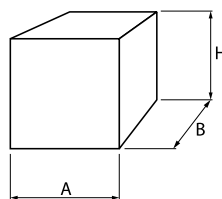

Opis

Oprawa zewnętrzna architektoniczna NEMESIA (nemezja) montowana jest za pomocą puszek montażowej. Korpus oprawy NEMESIA wykonany jest z aluminium oraz malowany specjalistyczną farbą fasadową odporną na warunki atmosferyczne. Idealnie nadaje się do podkreślania charakteru budynku, pełni rolę oświetlenia akcentowego, co sprawia że jest idealnym elementem dekoracji świetlnej zewnętrznej o prostej formie i estetycznym wyglądzie.

Podstawowe informacje

Rodzina:	NEMESIA OD
Produkt:	NEMESIA OD 2X7,2W 24°/5°-21° GR IP65 830 8 150x150
Indeks:	BLS0000006395
Piktogramy:	

Parametry świetlne i elektryczne

Typ źródła	LED
Strumień LED [lm]	930
Moc LED [W]	14
Strumień oprawy [lm]	826
Moc oprawy [W]	18
Skuteczność świetlna oprawy [lm/W]	46
Temperatura barwowa [K]	3000
CRI	>80
SDCM (źródła LED)	5
Kąt rozsyłu światła [°]	5-21
Klasa ochrony	I
Stopień szczelności	IP65
Zasilanie	220-240 V, 50-60 Hz
Żywotność LED [h]	50000
Lx/By	L70/B50
Temperatura otoczenia [°C]	-25 ÷ 30
Zasilacz elektroniczny	Zasilacz LED

Parametry mechaniczne:

Montaż	naścienny
Materiał	aluminium
Kolor	szary
Prześłona	PC poliwęglan transparentny
Odporność mechaniczna	IK09
Wymiary [mm]	150 x 150 x 135

Fotometria

Tolerancja strumienia świetlnego +/- 10%. Tolerancja mocy +/- 10%..