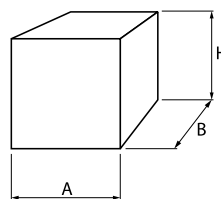

Opis

Oprawa zewnętrzna architektoniczna NEMESIA (nemezja) montowana jest za pomocą puszek montażowej. Korpus oprawy NEMESIA wykonany jest z aluminium oraz malowany specjalistyczną farbą fasadową odporną na warunki atmosferyczne. Idealnie nadaje się do podkreślania charakteru budynku, pełni rolę oświetlenia akcentowego, co sprawia że jest idealnym elementem dekoracji świetlnej zewnętrznej o prostej formie i estetycznym wyglądzie.

Podstawowe informacje

Rodzina:	NEMESIA OD
Produkt:	NEMESIA OD 2X7,2W 24° GR IP65 830 8 150x150
Indeks:	BLS0000006394
Piktogramy:	

Parametry świetlne i elektryczne

Typ źródła	LED
Strumień LED [lm]	930
Moc LED [W]	14
Strumień oprawy [lm]	882
Moc oprawy [W]	18
Skuteczność świetlna oprawy [lm/W]	49
Temperatura barwowa [K]	3000
CRI	>80
SDCM (źródła LED)	5
Kąt rozsyłu światła [°]	5-21
Klasa ochrony	I
Stopień szczelności	IP65
Zasilanie	220-240 V, 50-60 Hz
Żywotność LED [h]	50000
Lx/By	L70/B50
Temperatura otoczenia [°C]	-25 ÷ 30
Zasilacz elektroniczny	Zasilacz LED

Parametry mechaniczne:

Montaż	naścienny
Materiał	aluminium
Kolor	szary
Przesłona	PC poliwęglan transparentny
Odporność mechaniczna	IK09
Wymiary [mm]	150 x 150 x 135

Fotometria

Tolerancja strumienia świetlnego +/- 10%. Tolerancja mocy +/- 10%..