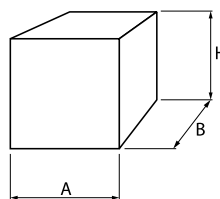

Opis

Oprawa zewnętrzna architektoniczna NEMESIA (nemezja) montowana jest za pomocą puszek montażowej. Korpus oprawy NEMESIA wykonany jest z aluminium oraz malowany specjalistyczną farbą fasadową odporną na warunki atmosferyczne. Idealnie nadaje się do podkreślania charakteru budynku, pełni rolę oświetlenia akcentowego, co sprawia że jest idealnym elementem dekoracji świetlnej zewnętrznej o prostej formie i estetycznym wyglądzie.

Podstawowe informacje

Rodzina:	NEMESIA OD
Produkt:	NEMESIA OD 2X7,2W 24° GR IP65 840 10 150x150
Indeks:	BLS0000006393
Piktogramy:	

Parametry świetlne i elektryczne

Typ źródła	LED
Strumień LED [lm]	1122
Moc LED [W]	14
Strumień oprawy [lm]	1064
Moc oprawy [W]	18
Skuteczność świetlna oprawy [lm/W]	59
Temperatura barwowa [K]	4000
CRI	>80
SDCM (źródła LED)	5
Kąt rozsyłu światła [°]	5-21
Klasa ochrony	I
Stopień szczelności	IP65
Zasilanie	220-240 V, 50-60 Hz
Żywotność LED [h]	50000
Lx/By	L70/B50
Temperatura otoczenia [°C]	-25 ÷ 30
Zasilacz elektroniczny	Zasilacz LED

Parametry mechaniczne:

Montaż	naścienny
Materiał	aluminium
Kolor	szary
Prześłona	PC poliwęglan transparentny
Odporność mechaniczna	IK09
Wymiary [mm]	150 x 150 x 135

Fotometria

Tolerancja strumienia świetlnego +/- 10%. Tolerancja mocy +/- 10%..