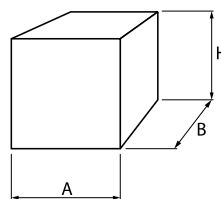

Opis

Oprawa zewnętrzna architektoniczna NEMESIA (nemezja) montowana jest za pomocą puszek montażowej. Korpus oprawy NEMESIA wykonany jest z aluminium oraz malowany specjalistyczną farbą fasadową odporną na warunki atmosferyczne. Idealnie nadaje się do podkreślania charakteru budynku, pełni rolę oświetlenia akcentowego, co sprawia że jest idealnym elementem dekoracji świetlnej zewnętrznej o prostej formie i estetycznym wyglądzie.

Podstawowe informacje

Rodzina:	NEMESIA OD
Produkt:	NEMESIA OD 2X7,2W 5°-21° GR IP65 830 7 150x150
Indeks:	BLS0000006392
Piktogramy:	

Parametry świetlne i elektryczne

Typ źródła	LED
Strumień LED [lm]	930
Moc LED [W]	14
Strumień oprawy [lm]	770
Moc oprawy [W]	18
Skuteczność świetlna oprawy [lm/W]	43
Temperatura barwowa [K]	3000
CRI	>80
SDCM (źródła LED)	5
Kąt rozsyłu światła [°]	5-21
Klasa ochrony	I
Stopień szczelności	IP65
Zasilanie	220-240 V, 50-60 Hz
Żywotność LED [h]	50000
Lx/By	L70/B50
Temperatura otoczenia [°C]	-25 ÷ 30
Zasilacz elektroniczny	Zasilacz LED

Parametry mechaniczne:

Montaż	naścienny
Materiał	aluminium
Kolor	szary
Prześłona	PC poliwęglan transparentny
Odporność mechaniczna	IK09
Wymiary [mm]	150 x 150 x 135

Fotometria

Tolerancja strumienia świetlnego +/- 10%. Tolerancja mocy +/- 10%..