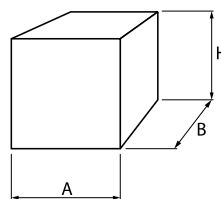

## Opis

Oprawa zewnętrzna architektoniczna NEMESIA (nemezja) montowana jest za pomocą puszek montażowej. Korpus oprawy NEMESIA wykonany jest z aluminium oraz malowany specjalistyczną farbą fasadową odporną na warunki atmosferyczne. Idealnie nadaje się do podkreślania charakteru budynku, pełni rolę oświetlenia akcentowego, co sprawia że jest idealnym elementem dekoracji świetlnej zewnętrznej o prostej formie i estetycznym wyglądzie.

## Parametry mechaniczne:

Montaż	naścienny
<b>Materiał</b>	<b>aluminium</b>
Kolor	szary
<b>Prześłona</b>	<b>PC poliwęglan transparentny</b>
Odporność mechaniczna	IK09
<b>Wymiary [mm]</b>	<b>150 x 150 x 135</b>