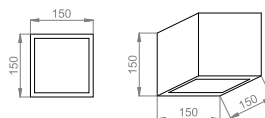

Podstawowe informacje

Rodzina:	NEMESIA N IP54
Produkt:	NEMESIA OD N PLX IP54 WH GU10 150x150x150
Indeks:	BLS0000005884
Piktogramy:	

Parametry świetlne i elektryczne

Typ źródła	GU10
Moc oprawy [W]	10
Klasa ochrony	I
Stopień szczelności	IP54
Zasilanie	220-240V
Temperatura otoczenia [°C]	-25÷30
Zasilacz elektroniczny	Brak Zasilacza

Parametry mechaniczne:

Montaż	nastropowy
Materiał	aluminium
Kolor	biały
Przełona	PLX opalizowany
Wymiary [mm]	150 x 150 x 150

Fotometria

Tolerancja strumienia świetlnego +/- 10%. Tolerancja mocy +/- 10%..