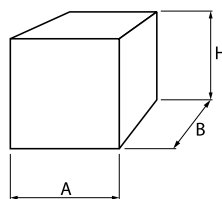

## Opis

Oprawa zewnętrzna architektoniczna NEMESIA (nemezja) montowana jest za pomocą puszek montażowej. Korpus oprawy NEMESIA wykonany jest z aluminium oraz malowany specjalistyczną farbą fasadową odporną na warunki atmosferyczne. Idealnie nadaje się do podkreślania charakteru budynku, pełni rolę oświetlenia akcentowego, co sprawia że jest idealnym elementem dekoracji świetlnej zewnętrznej o prostej formie i estetycznym wyglądzie.

## Parametry mechaniczne:

Montaż	naścienny
<b>Materiał</b>	<b>aluminium</b>
Kolor	szary
<b>Przesłona</b>	<b>PC poliwęglan transparentny</b>
Odporność mechaniczna	IK09
<b>Wymiary [mm]</b>	<b>150 x 150 x 135</b>