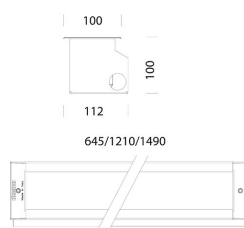

Parametry mechaniczne:

Montaż	ziemia
Materiał	aluminium
Kolor	anodowane aluminium
Przełona	SH szyba hartowana
Odporność mechaniczna	IK08
Waga [kg]	7.02
Wymiary [mm]	1210 x 100 x 100
Otwór montażowy [mm]	1195 x 95 x 95