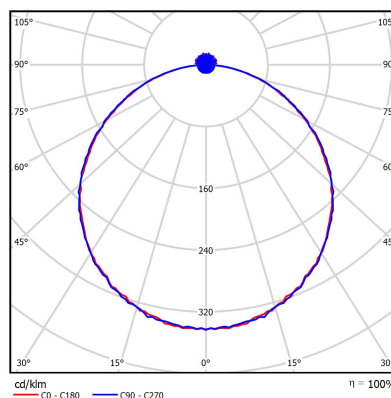

Parametry mechaniczne:

Montaż	wpuszczane w sufit modułowy
Materiał	aluminium
Kolor	biały
Przełona	PLX opalizowany
Odporność mechaniczna	IK04
Wymiary [mm]	595 x 595 x 35

Fotometria

Tolerancja strumienia świetlnego +/- 10%. Tolerancja mocy +/- 10%.