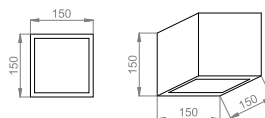

## Podstawowe informacje

Rodzina:	<b>NEMESIA N IP54</b>
Produkt:	<b>NEMESIA OD N PLX IP54 WH 830 16 150x150x150</b>
Indeks:	<b>BLS0000004817</b>
Piktogramy:	

## Parametry mechaniczne:

Montaż	nastropowy
<b>Materiał</b>	<b>aluminium</b>
Kolor	biały
<b>Przełona</b>	<b>PLX opalizowany</b>
Wymiary [mm]	150 x 150 x 150