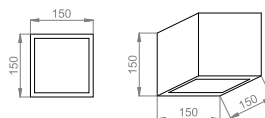

Podstawowe informacje

Rodzina:	NEMESIA N IP54
Produkt:	NEMESIA OD N PLX IP54 WH 840 16 150x150x150
Indeks:	BLS0000004816
Piktogramy:	

Parametry świetlne i elektryczne

Typ źródła	LED wbudowany
Strumień LED [lm]	2960
Moc LED [W]	16.8
Strumień oprawy [lm]	1776
Moc oprawy [W]	20
Skuteczność świetlna oprawy [lm/W]	89
Temperatura barwowa [K]	4000
CRI	>80
SDCM (źródła LED)	3
Klasa ryzyka fotobiologicznego (PN-EN 62471)	RG0
Klasa ochrony	I
Stopień szczelności	IP54
Zasilanie	220-240V
Żywotność LED [h]	10000
Lx/By	L80/B10
Temperatura otoczenia [°C]	-25 ÷ 30
Zasilacz elektroniczny	Zasilacz LED

Parametry mechaniczne:

Montaż	nastropowy
Materiał	aluminium
Kolor	biały
Przełona	PLX opalizowany
Wymiary [mm]	150 x 150 x 150

Fotometria

Tolerancja strumienia świetlnego +/- 10%. Tolerancja mocy +/- 10%..