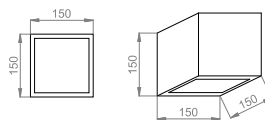

## Podstawowe informacje

Rodzina:	<b>NEMESIA N IP54</b>
Produkt:	<b>NEMESIA OD N PLX IP54 WH 840 11 150x150x150</b>
Indeks:	<b>BLS0000004814</b>
Piktogramy:	

## Parametry mechaniczne:

Montaż	nastropowy
<b>Materiał</b>	<b>aluminium</b>
Kolor	biały
<b>Przełona</b>	<b>PLX opalizowany</b>
Wymiary [mm]	150 x 150 x 150