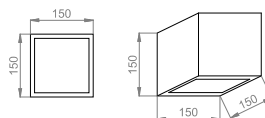

## Podstawowe informacje

Rodzina:	<b>NEMESIA N IP54</b>
Produkt:	<b>NEMESIA OD N PLX IP54 ANT 840 16 150x150x150</b>
Indeks:	<b>BLS0000004810</b>
Piktogramy:	

## Parametry mechaniczne:

Montaż	nastropowy
<b>Materiał</b>	<b>aluminium</b>
Kolor	antracyt
<b>Przełona</b>	<b>PLX opalizowany</b>
Wymiary [mm]	150 x 150 x 150