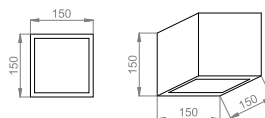

Podstawowe informacje

Rodzina:	NEMESIA N IP54
Produkt:	NEMESIA OD N PLX IP54 ANT 830 10 150x150x150
Indeks:	BLS0000004809
Piktogramy:	

Parametry świetlne i elektryczne

Typ źródła	LED wbudowany
Strumień LED [lm]	1904
Moc LED [W]	12.3
Strumień oprawy [lm]	1142
Moc oprawy [W]	14
Skuteczność świetlna oprawy [lm/W]	82
Temperatura barwowa [K]	3000
CRI	>80
SDCM (źródła LED)	3
Klasa ryzyka fotobiologicznego (PN-EN 62471)	RG0
Klasa ochrony	I
Stopień szczelności	IP54
Zasilanie	220-240V
Żywotność LED [h]	100000
Lx/By	L80/B10
Temperatura otoczenia [°C]	-25 ÷ 30
Zasilacz elektroniczny	Zasilacz LED

Parametry mechaniczne:

Montaż	nastropowy
Materiał	aluminium
Kolor	antracyt
Przełona	PLX opalizowany
Wymiary [mm]	150 x 150 x 150

Fotometria

Tolerancja strumienia świetlnego +/- 10%. Tolerancja mocy +/- 10%..