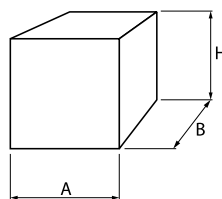

Opis

Oprawa zewnętrzna architektoniczna NEMESIA (nemezja) montowana jest za pomocą puszek montażowej. Korpus oprawy NEMESIA wykonany jest z aluminium oraz malowany specjalistyczną farbą fasadową odporną na warunki atmosferyczne. Idealnie nadaje się do podkreślania charakteru budynku, pełni rolę oświetlenia akcentowego, co sprawia że jest idealnym elementem dekoracji świetlnej zewnętrznej o prostej formie i estetycznym wyglądzie.

Podstawowe informacje

Rodzina:	NEMESIA OD
Produkt:	NEMESIA OD 1X7,2W 5°-21° GR IP65 840 5 150X150
Indeks:	BLS0000004873
Piktogramy:	

Parametry świetlne i elektryczne

Typ źródła	LED
Strumień LED [lm]	561
Moc LED [W]	7
Strumień oprawy [lm]	465
Moc oprawy [W]	9
Skuteczność świetlna oprawy [lm/W]	52
Temperatura barwowa [K]	4000
CRI	>80
SDCM (źródła LED)	5
Kąt rozsyłu światła [°]	5-21
Klasa ochrony	I
Stopień szczelności	IP65
Zasilanie	220-240 V, 50-60 Hz
Żywotność LED [h]	50000
Lx/By	L70/B50
Temperatura otoczenia [°C]	-25 ÷ 30
Zasilacz elektroniczny	Zasilacz LED

Parametry mechaniczne:

Montaż	naścienny
Materiał	aluminium
Kolor	szary
Przesłona	PC poliwęglan transparentny
Odporność mechaniczna	IK09
Wymiary [mm]	150 x 150 x 135

Fotometria

Tolerancja strumienia świetlnego +/- 10%. Tolerancja mocy +/- 10%..