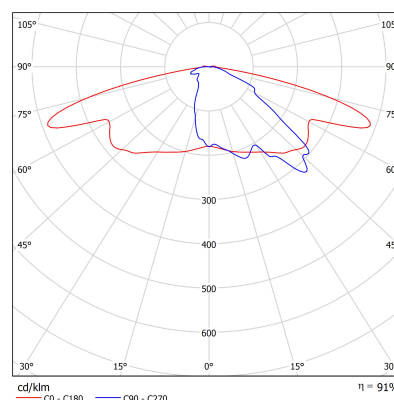

Podstawowe informacje

Rodzina:	HOYA L
Produkt:	HOYA L G IP65 ANT 740 ST-M 61 5000x150x150
Indeks:	BLS0000004764
Piktogramy:	

Parametry świetlne i elektryczne

Typ źródła	LED
Strumień LED [lm]	6760
Moc LED [W]	37
Strumień oprawy [lm]	6157
Moc oprawy [W]	40.8
Skuteczność świetlna oprawy [lm/W]	151
Temperatura barwowa [K]	4000
CRI	>70
SDCM (źródła LED)	3
Klasa ochrony	I
Stopień szczelności	IP65
Zasilanie	220-240 V, 50-60 Hz
Żywotność LED [h]	102000
Lx/By	L90/B10
Temperatura otoczenia [°C]	-40 ÷ 50
Zasilacz elektroniczny	Zasilacz LED

Parametry mechaniczne:

Montaż	ziemia
Materiał	aluminium
Kolor	antracyt
Przełona	szyba transparentna soczewki
Odporność mechaniczna	IK09
Wymiary [mm]	5000 x 150 x 150

Fotometria

Tolerancja strumienia świetlnego +/- 10%. Tolerancja mocy +/- 10%.