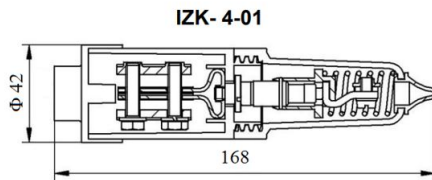

Parametry mechaniczne:

Montaż	ziemia
Materiał	aluminium
Kolor	antracyt
Przełona	szyba transparentna soczewki
Odporność mechaniczna	IK09
Wymiary [mm]	5000 x 150 x 150

Fotometria

Tolerancja strumienia świetlnego +/- 10%. Tolerancja mocy +/- 10%.

Dane techniczne mogą ulegać zmianie. Zdjęcia opraw mogą odbiegać od rzeczywistości.

Data ostatniej aktualizacji: 03-02-2025

Akcesoria

Indeks BLS0000005917

Nazwa Fundament B50

Zdjęcie

Indeks BLS0000009083

Nazwa Izolacyjne złącze bezpiecznikowe IZK-4-01

Zdjęcie

Indeks BLS0000009053

Nazwa Komplet nakrętek montażowych słupa + kapturek maskujący czarnym - do B-50

Zdjęcie