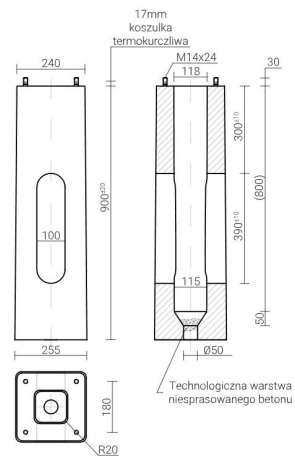

Podstawowe informacje

Rodzina:	HOYA L
Produkt:	HOYA L G IP65 ANT 740 ST-M 61 3000x150x150
Indeks:	BLS0000004763
Piktogramy:	

Parametry świetlne i elektryczne

Typ źródła	LED
Strumień LED [lm]	6760
Moc LED [W]	37
Strumień oprawy [lm]	6157
Moc oprawy [W]	40.8
Skuteczność świetlna oprawy [lm/W]	151
Temperatura barwowa [K]	4000
CRI	>70
SDCM (źródła LED)	3
Klasa ochrony	I
Stopień szczelności	IP65
Zasilanie	220-240 V, 50-60 Hz
Żywotność LED [h]	102000
Lx/By	L90/B10
Temperatura otoczenia [°C]	-40 ÷ 50
Zasilacz elektroniczny	Zasilacz LED

Parametry mechaniczne:

Montaż	ziemia
Materiał	aluminium
Kolor	antracyt
Przełona	szymba transparentna soczewki
Odporność mechaniczna	IK09
Wymiary [mm]	3000 x 150 x 150

Fotometria

Tolerancja strumienia świetlnego +/- 10%. Tolerancja mocy +/- 10%..

Dane techniczne mogą ulec zmianie. Zdjęcia opraw mogą odbiegać od rzeczywistości.

Data ostatniej aktualizacji: 03-02-2025

Akcesoria

Indeks BLS0000005917

Nazwa Fundament B50

Zdjęcie

Indeks BLS0000009053

Nazwa Komplet nakrętek montażowych słupa + kapturek maskujący czarnym - do B-50

Zdjęcie

Indeks BLS0000009083

Nazwa Izolacyjne złącze bezpiecznikowe IZK-4-01

Zdjęcie