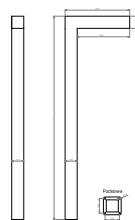

Opis

Oprawy HOYA L zbudowane są z prostokątnych ekstrudowanych profili aluminiowych. Prosty płaski kształt tworzy elegancko prezentujący się element architektoniczny. Stosowane źródła LED wraz z układami soczewkowymi pozwalają realizować wszelkie projekty oświetlenia i dostosować uzyskane parametry do różnych wymagań oświetlenia drogowego, terenów zielonych czy parkingów. Słupki często montuje się wzdłuż ścieżek, w linii ogrodzenia, przy wjazdach na posesje, przestrzeniach publicznych. Do każdego słupa / słupka oświetleniowego należy opcjonalnie dobrać fundamenty, bądź kosze zbrojeniowe; nakrętki montażowe z dekoracyjnymi kapturkami ochronnymi oraz dla słupów izolacyjne złącze bezpiecznikowe – zgodnie z projekt. O doborze fundamentów, zgodnie z Prawem Budowlanym, zawsze decyduje projekt konstrukcyjny wykonany na konkretną inwestycję. Standardowy słup dostosowany jest do montażu na fundamentie o rozstawie kotew 180x180, możliwe są inne wykonania.

Podstawowe informacje

Rodzina:	HOYA L
Produkt:	HOYA L G IP65 ANT 740 ST-M 61 3000x150x150
Indeks:	BLS0000004763
Piktogramy:	

Parametry świetlne i elektryczne

Typ źródła	LED
Strumień LED [lm]	6760
Moc LED [W]	37
Strumień oprawy [lm]	6157
Moc oprawy [W]	40.8
Skuteczność świetlna oprawy [lm/W]	151
Temperatura barwowa [K]	4000
CRI	>70
SDCM (źródła LED)	3
Klasa ochrony	I
Stopień szczelności	IP65
Zasilanie	220-240 V, 50-60 Hz
Żywotność LED [h]	102000
Lx/By	L90/B10
Temperatura otoczenia [°C]	-40 ÷ 50
Zasilacz elektroniczny	Zasilacz LED

Parametry mechaniczne:

Montaż	ziemia
Materiał	aluminium
Kolor	antracyt
Przełona	szymba transparentna soczewki
Odporność mechaniczna	IK09
Wymiary [mm]	3000 x 150 x 150

Fotometria

Tolerancja strumienia świetlnego +/- 10%. Tolerancja mocy +/- 10%..