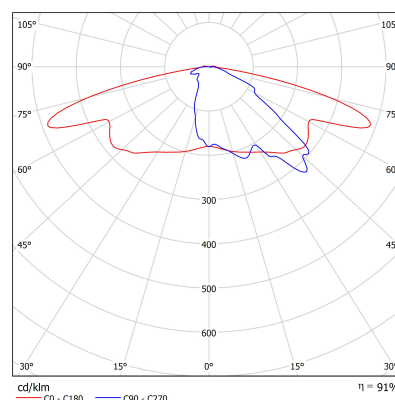

Podstawowe informacje

Rodzina:	HOYA L
Produkt:	HOYA L G IP65 ANT 740 ST-M 61 3000x150x150
Indeks:	BLS0000004763
Piktogramy:	

Parametry świetlne i elektryczne

Typ źródła	LED
Strumień LED [lm]	6760
Moc LED [W]	37
Strumień oprawy [lm]	6157
Moc oprawy [W]	40.8
Skuteczność świetlna oprawy [lm/W]	151
Temperatura barwowa [K]	4000
CRI	>70
SDCM (źródła LED)	3
Klasa ochrony	I
Stopień szczelności	IP65
Zasilanie	220-240 V, 50-60 Hz
Żywotność LED [h]	102000
Lx/By	L90/B10
Temperatura otoczenia [°C]	-40 ÷ 50
Zasilacz elektroniczny	Zasilacz LED

Parametry mechaniczne:

Montaż	ziemia
Materiał	aluminium
Kolor	antracyt
Przełona	szymba transparentna soczewki
Odporność mechaniczna	IK09
Wymiary [mm]	3000 x 150 x 150

Fotometria

Tolerancja strumienia świetlnego +/- 10%. Tolerancja mocy +/- 10%..