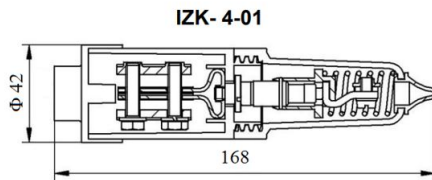

Parametry mechaniczne:

Montaż	ziemia
Materiał	aluminium
Kolor	antracyt
Przełona	szymba transparentna soczewki
Odporność mechaniczna	IK09
Wymiary [mm]	2500 x 150 x 150

Fotometria

Tolerancja strumienia świetlnego +/- 10%. Tolerancja mocy +/- 10%.

Dane techniczne mogą ulec zmianie. Zdjęcia opraw mogą odbiegać od rzeczywistości.

Data ostatniej aktualizacji: 03-02-2025

Akcesoria

Indeks BLS0000005917

Nazwa Fundament B50

Zdjęcie

Indeks BLS0000009083

Nazwa Izolacyjne złącze bezpiecznikowe IZK-4-01

Zdjęcie

Indeks BLS0000009053

Nazwa Komplet nakrętek montażowych słupa + kapturek maskujący czarnym - do B-50

Zdjęcie