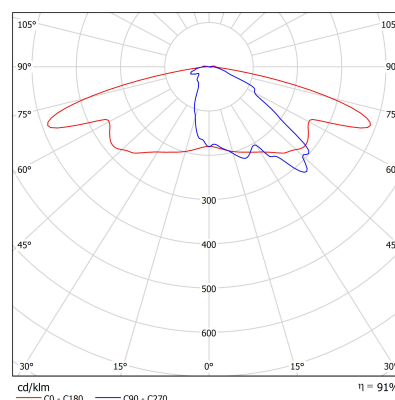

Podstawowe informacje

Rodzina:	HOYA L
Produkt:	HOYA L G IP65 ANT 740 ST-M 61 2500x150x150
Indeks:	BLS0000004762
Piktogramy:	

Parametry świetlne i elektryczne

Typ źródła	LED
Strumień LED [lm]	6760
Moc LED [W]	37
Strumień oprawy [lm]	6157
Moc oprawy [W]	40.8
Skuteczność świetlna oprawy [lm/W]	151
Temperatura barwowa [K]	4000
CRI	>70
SDCM (źródła LED)	3
Klasa ochrony	I
Stopień szczelności	IP65
Zasilanie	220-240 V, 50-60 Hz
Żywotność LED [h]	102000
Lx/By	L90/B10
Temperatura otoczenia [°C]	-40 ÷ 50
Zasilacz elektroniczny	Zasilacz LED

Parametry mechaniczne:

Montaż	ziemia
Materiał	aluminium
Kolor	antracyt
Przełona	szymba transparentna soczewki
Odporność mechaniczna	IK09
Wymiary [mm]	2500 x 150 x 150

Fotometria

Tolerancja strumienia świetlnego +/- 10%. Tolerancja mocy +/- 10%.