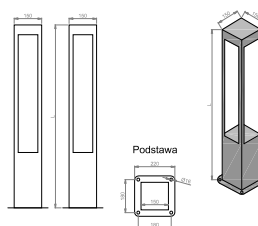

Opis

Nowoczesny słupek oświetlenia zewnętrznego wykonany z ekstrudowanego profilu aluminiowego z wysokowydajnym i energooszczędnym źródłem światła LED. Słupek jest z jednolitego profilu o przekroju kwadratowym z wyciętymi otworami. Brak jakichkolwiek przesłon nadaje oprawie przestrzenny charakter architektoniczny, bardzo łagodnie wpasowujący się w tło. Słupki CORTADERIA często montuje się wzdłuż ścieżek w ogrodzie, przy wjazdach na posesje, przestrzeniach publicznych. Do każdego słupa / słupka oświetleniowego należy opcjonalnie dobrać fundamenty, bądź kosze zbrojeniowe; nakrętki montażowe z dekoracyjnymi kapturkami ochronnymi oraz dla słupów izolacyjne złącze bezpiecznikowe – zgodnie z projekt. O doborze fundamentów, zgodnie z Prawem Budowlanym, zawsze decyduje projekt konstrukcyjny wykonany na konkretną inwestycję. Standardowy słupek dostosowany jest do montażu na fundamentie o rozstawie kotew 180x180, możliwe są inne wykonania.

Podstawowe informacje

Rodzina:	CORTADERIA
Produkt:	CORTADERIA G ANT IP65 840 31 3000x150x150
Indeks:	BLS0000004746
Piktogramy:	

Parametry świetlne i elektryczne

Typ źródła	LED
Strumień LED [lm]	3935
Moc LED [W]	23,5
Strumień oprawy [lm]	3148
Moc oprawy [W]	25,8
Skuteczność świetlna oprawy [lm/W]	122
Temperatura barwowa [K]	4000
CRI	>80
Klasa ryzyka fotobiologicznego (PN-EN 62471)	RG0
Klasa ochrony	I
Stopień szczelności	IP65
Zasilanie	220-240 V, 50-60 Hz
Żywotność LED [h]	100000
Lx/By	L80/B10
Temperatura otoczenia [°C]	-30 ÷ +40
Zasilacz elektroniczny	Zasilacz LED

Parametry mechaniczne:

Montaż	ziemia
Materiał	aluminium
Kolor	antracyt
Odporność mechaniczna	IK10
Wymiary [mm]	3000 x 150 x 150

Fotometria

Tolerancja strumienia świetlnego +/- 10%. Tolerancja mocy +/- 10%.