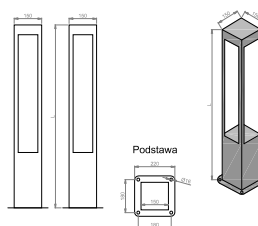

Opis

Nowoczesny słupek oświetlenia zewnętrznego wykonany z ekstrudowanego profilu aluminiowego z wysokowydajnym i energooszczędnym źródłem światła LED. Słupek jest z jednolitego profilu o przekroju kwadratowym z wyciętymi otworami. Brak jakichkolwiek przesłon nadaje oprawie przestrzenny charakter architektoniczny, bardzo łagodnie wpasowujący się w tło. Słupki CORTADERIA często montuje się wzdłuż ścieżek w ogrodzie, przy wjazdach na posesje, przestrzeniach publicznych. Do każdego słupa / słupka oświetleniowego należy opcjonalnie dobrać fundamenty, bądź kosze zbrojeniowe; nakrętki montażowe z dekoracyjnymi kapturkami ochronnymi oraz dla słupów izolacyjne złącze bezpiecznikowe – zgodnie z projekt. O doborze fundamentów, zgodnie z Prawem Budowlanym, zawsze decyduje projekt konstrukcyjny wykonany na konkretną inwestycję. Standardowy słupek dostosowany jest do montażu na fundamentie o rozstawie kotew 180x180, możliwe są inne wykonania.

Podstawowe informacje

Rodzina:	CORTADERIA
Produkt:	CORTADERIA G BL IP65 840 31 3000x150x150
Indeks:	BLS0000004745
Piktogramy:	

Parametry świetlne i elektryczne

Typ źródła	LED
Strumień LED [lm]	3935
Moc LED [W]	23,5
Strumień oprawy [lm]	3148
Moc oprawy [W]	25,8
Skuteczność świetlna oprawy [lm/W]	122
Temperatura barwowa [K]	4000
CRI	>80
Klasa ryzyka fotobiologicznego (PN-EN 62471)	RG0
Klasa ochrony	I
Stopień szczelności	IP65
Zasilanie	220-240 V, 50-60 Hz
Żywotność LED [h]	100000
Lx/By	L80/B10
Temperatura otoczenia [°C]	-30 ÷ +40
Zasilacz elektroniczny	Zasilacz LED

Parametry mechaniczne:

Montaż	ziemia
Materiał	aluminium
Kolor	czarny
Odporność mechaniczna	IK10
Wymiary [mm]	3000 x 150 x 150

Fotometria

Tolerancja strumienia świetlnego +/- 10%. Tolerancja mocy +/- 10%.