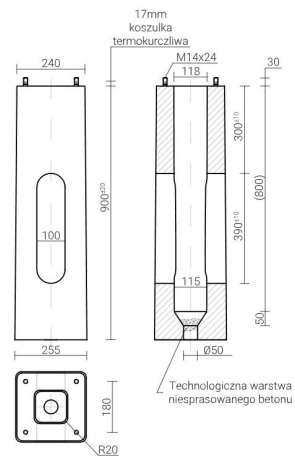

Podstawowe informacje

Rodzina:	CORTADERIA
Produkt:	CORTADERIA G BL IP65 840 31 2500x150x150
Indeks:	BLS0000004744
Piktogramy:	

Parametry świetlne i elektryczne

Typ źródła	LED
Strumień LED [lm]	3935
Moc LED [W]	23,5
Strumień oprawy [lm]	3148
Moc oprawy [W]	25,8
Skuteczność świetlna oprawy [lm/W]	122
Temperatura barwowa [K]	4000
CRI	>80
Klasa ryzyka fotobiologicznego (PN-EN 62471)	RG0
Klasa ochrony	I
Stopień szczelności	IP65
Zasilanie	220-240 V, 50-60 Hz
Żywotność LED [h]	100000
Lx/By	L80/B10
Temperatura otoczenia [°C]	-30 ÷ +40
Zasilacz elektroniczny	Zasilacz LED

Parametry mechaniczne:

Montaż	ziemia
Materiał	aluminium
Kolor	czarny
Odporność mechaniczna	IK10
Wymiary [mm]	2500 x 150 x 150

Fotometria

Tolerancja strumienia świetlnego +/- 10%. Tolerancja mocy +/- 10%.

Dane techniczne mogą ulec zmianie. Zdjęcia opraw mogą odbiegać od rzeczywistości.

Data ostatniej aktualizacji: 03-02-2025

Akcesoria

Indeks BLS0000005917

Nazwa Fundament B50

Zdjęcie

Indeks BLS0000009083

Nazwa Izolacyjne złącze bezpiecznikowe IZK-4-01

Zdjęcie

Indeks BLS0000009053

Nazwa Komplet nakrętek montażowych słupa + kapturek maskujący czarnym - do B-50

Zdjęcie