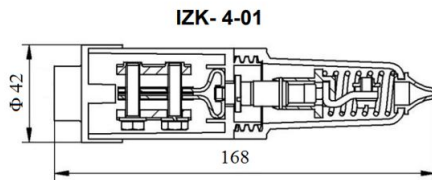

Podstawowe informacje

Rodzina:	CORTADERIA
Produkt:	CORTADERIA G BL IP65 840 31 2500x150x150
Indeks:	BLS0000004744
Piktogramy:	

Parametry świetlne i elektryczne

Typ źródła	LED
Strumień LED [lm]	3935
Moc LED [W]	23,5
Strumień oprawy [lm]	3148
Moc oprawy [W]	25,8
Skuteczność świetlna oprawy [lm/W]	122
Temperatura barwowa [K]	4000
CRI	>80
Klasa ryzyka fotobiologicznego (PN-EN 62471)	RG0
Klasa ochrony	I
Stopień szczelności	IP65
Zasilanie	220-240 V, 50-60 Hz
Żywotność LED [h]	100000
Lx/By	L80/B10
Temperatura otoczenia [°C]	-30 ÷ +40
Zasilacz elektroniczny	Zasilacz LED

Parametry mechaniczne:

Montaż	ziemia
Materiał	aluminium
Kolor	czarny
Odporność mechaniczna	IK10
Wymiary [mm]	2500 x 150 x 150

Fotometria

Tolerancja strumienia świetlnego +/- 10%. Tolerancja mocy +/- 10%.

Dane techniczne mogą ulec zmianie. Zdjęcia opraw mogą odbiegać od rzeczywistości.

Data ostatniej aktualizacji: 03-02-2025

Akcesoria

Indeks BLS0000005917

Nazwa Fundament B50

Zdjęcie

Indeks BLS0000009083

Nazwa Izolacyjne złącze bezpiecznikowe IZK-4-01

Zdjęcie

Indeks BLS0000009053

Nazwa Komplet nakrętek montażowych słupa + kapturek maskujący czarnym - do B-50

Zdjęcie