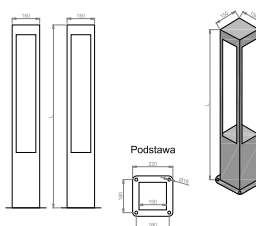

Opis

Nowoczesny słupek oświetlenia zewnętrznego wykonany z ekstrudowanego profilu aluminiowego z wysokowydajnym i energooszczędnym źródłem światła LED. Słupek jest z jednolitego profilu o przekroju kwadratowym z wyciętymi otworami. Brak jakichkolwiek przesłon nadaje oprawie przestrzenny charakter architektoniczny, bardzo łagodnie wpasowujący się w tło. Słupki CORTADERIA często montuje się wzdłuż ścieżek w ogrodzie, przy wjazdach na posesje, przestrzeniach publicznych. Do każdego słupa / słupka oświetleniowego należy opcjonalnie dobrać fundamenty, bądź kosze zbrojeniowe; nakrętki montażowe z dekoracyjnymi kapturkami ochronnymi oraz dla słupów izolacyjne złącze bezpiecznikowe – zgodnie z projekt. O doborze fundamentów, zgodnie z Prawem Budowlanym, zawsze decyduje projekt konstrukcyjny wykonany na konkretną inwestycję. Standardowy słupek dostosowany jest do montażu na fundamentie o rozstawie kotew 180x180, możliwe są inne wykonania.

Podstawowe informacje

Rodzina:	CORTADERIA
Produkt:	CORTADERIA G BL IP65 840 31 2500x150x150
Indeks:	BLS0000004744
Piktogramy:	

Parametry świetlne i elektryczne

Typ źródła	LED
Strumień LED [lm]	3935
Moc LED [W]	23,5
Strumień oprawy [lm]	3148
Moc oprawy [W]	25,8
Skuteczność świetlna oprawy [lm/W]	122
Temperatura barwowa [K]	4000
CRI	>80
Klasa ryzyka fotobiologicznego (PN-EN 62471)	RG0
Klasa ochrony	I
Stopień szczelności	IP65
Zasilanie	220-240 V, 50-60 Hz
Żywotność LED [h]	100000
Lx/By	L80/B10
Temperatura otoczenia [°C]	-30 ÷ +40
Zasilacz elektroniczny	Zasilacz LED

Parametry mechaniczne:

Montaż	ziemia
Materiał	aluminium
Kolor	czarny
Odporność mechaniczna	IK10
Wymiary [mm]	2500 x 150 x 150

Fotometria

Tolerancja strumienia świetlnego +/- 10%. Tolerancja mocy +/- 10%.