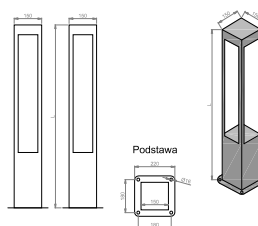

## Opis

Nowoczesny słupek oświetlenia zewnętrznego wykonany z ekstrudowanego profilu aluminiowego z wysokowydajnym i energooszczędnym źródłem światła LED. Słupek jest z jednolitego profilu o przekroju kwadratowym z wyciętymi otworami. Brak jakichkolwiek przeston nadaje oprawie przestrzenny charakter architektoniczny, bardzo łagodnie wpasowujący się w tło. Słupki CORTADERIA często montuje się wzdłuż ścieżek w ogrodzie, przy wjazdach na posesje, przestrzeniach publicznych. Do każdego słupa / słupka oświetleniowego należy opcjonalnie dobrać fundamenty, bądź kosze zbrojeniowe; nakrętki montażowe z dekoracyjnymi kapturkami ochronnymi oraz dla słupów izolacyjne złącze bezpiecznikowe – zgodnie z projekt. O doborze fundamentów, zgodnie z Prawem Budowlanym, zawsze decyduje projekt konstrukcyjny wykonany na konkretną inwestycję. Standardowy słupek dostosowany jest do montażu na fundamentie o rozstawie kotew 180x180, możliwe są inne wykonania.

## Podstawowe informacje

Rodzina:	<b>CORTADERIA</b>
Produkt:	<b>CORTADERIA G BL IP65 840 17 3000x150x150</b>
Indeks:	<b>BLS0000004605</b>
Piktogramy:	

## Parametry mechaniczne:

Montaż	ziemia
<b>Materiał</b>	<b>aluminium</b>
Kolor	czarny
<b>Odporność mechaniczna</b>	<b>IK10</b>
Wymiary [mm]	3000 x 150 x 150