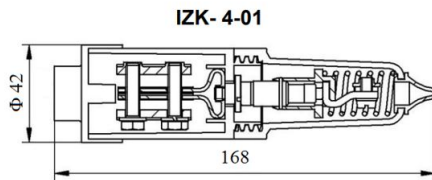

## Parametry mechaniczne:

Montaż	ziemia
<b>Materiał</b>	<b>aluminium</b>
Kolor	czarny
<b>Odporność mechaniczna</b>	<b>IK10</b>
Wymiary [mm]	3000 x 150 x 150

## Akcesoria

Indeks BLS0000005917

Nazwa Fundament B50

Zdjęcie

Indeks BLS0000009083

Nazwa Izolacyjne złącze bezpiecznikowe IZK-4-01

Zdjęcie

Indeks BLS0000009053

Nazwa Komplet nakrętek montażowych słupa + kapturek maskujący czarnym - do B-50

Zdjęcie