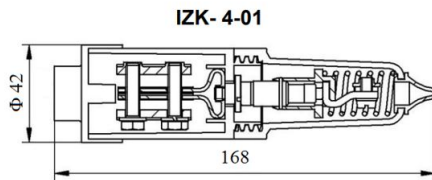

Parametry mechaniczne:

Montaż	ziemia
Materiał	aluminium
Kolor	antracyt
Przełona	szyba transparentna soczewki
Odporność mechaniczna	IK09
Wymiary [mm]	3000 x 150 x 150

Fotometria

Tolerancja strumienia świetlnego +/- 10%. Tolerancja mocy +/- 10%..

Dane techniczne mogą ulec zmianie. Zdjęcia opraw mogą odbiegać od rzeczywistości.

Data ostatniej aktualizacji: 03-02-2025

Akcesoria

Indeks BLS0000005917

Nazwa Fundament B50

Zdjęcie

Indeks BLS0000009083

Nazwa Izolacyjne złącze bezpiecznikowe IZK-4-01

Zdjęcie

Indeks BLS0000009053

Nazwa Komplet nakrętek montażowych słupa + kapturek maskujący czarnym - do B-50

Zdjęcie