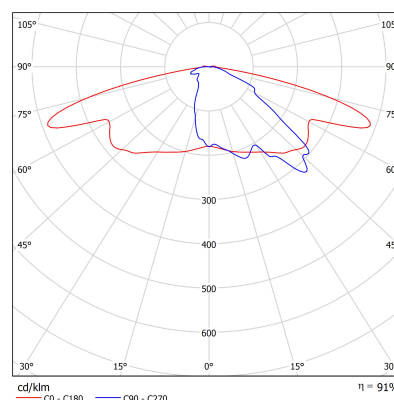

Podstawowe informacje

Rodzina:	HOYA L
Produkt:	HOYA L G IP65 ANT 740 ST-M 82 3000x150x150
Indeks:	BLS0000004649
Piktogramy:	

Parametry świetlne i elektryczne

Typ źródła	LED
Strumień LED [lm]	9015
Moc LED [W]	49.4
Strumień oprawy [lm]	8211
Moc oprawy [W]	54
Skuteczność świetlna oprawy [lm/W]	152
Temperatura barwowa [K]	4000
CRI	>70
SDCM (źródła LED)	3
Klasa ochrony	I
Stopień szczelności	IP65
Zasilanie	220-240 V, 50-60 Hz
Żywotność LED [h]	102000
Lx/By	L90/B10
Temperatura otoczenia [°C]	-40 ÷ 50
Zasilacz elektroniczny	Zasilacz LED

Parametry mechaniczne:

Montaż	ziemia
Materiał	aluminium
Kolor	antracyt
Przełona	szyba transparentna soczewki
Odporność mechaniczna	IK09
Wymiary [mm]	3000 x 150 x 150

Fotometria

Tolerancja strumienia świetlnego +/- 10%. Tolerancja mocy +/- 10%..