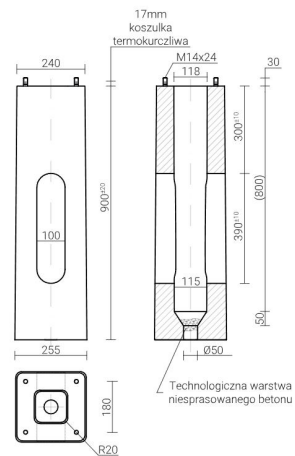

Akcesoria

Indeks BLS0000005917

Nazwa Fundament B50

Zdjęcie

Indeks BLS0000009053

Nazwa Komplet nakrętek montażowych słupa + kapturek maskujący czarnym - do B-50

Zdjęcie