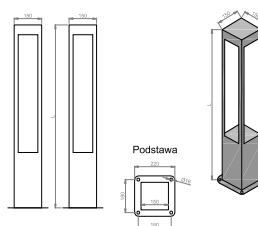

## Opis

Nowoczesny słupek oświetlenia zewnętrznego wykonany z ekstrudowanego profilu aluminiowego z wysokowydajnym i energooszczędnym źródłem światła LED. Słupek jest z jednolitego profilu o przekroju kwadratowym z wyciętymi otworami. Brak jakichkolwiek przesłon nadaje oprawie przestrzenny charakter architektoniczny, bardzo łagodnie wpasowujący się w tło. Słupki CORTADERIA często montuje się wzdłuż ścieżek w ogrodzie, przy wjazdach na posesje, przestrzeniach publicznych. Do każdego słupa / słupka oświetleniowego należy opcjonalnie dobrać fundamenty, bądź kosze zbrojeniowe; nakrętki montażowe z dekoracyjnymi kapturkami ochronnymi oraz dla słupów izolacyjne złącze bezpiecznikowe – zgodnie z projekt. O doborze fundamentów, zgodnie z Prawem Budowlanym, zawsze decyduje projekt konstrukcyjny wykonany na konkretną inwestycję. Standardowy słupek dostosowany jest do montażu na fundamentie o rozstawie kotew 180x180, możliwe są inne wykonania.

## Parametry mechaniczne:

Montaż	ziemia
<b>Materiał</b>	<b>aluminium</b>
Kolor	antracyt
<b>Odporność mechaniczna</b>	<b>IK10</b>
Wymiary [mm]	2500 x 150 x 150