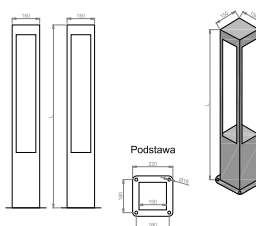

Opis

Nowoczesny słupek oświetlenia zewnętrznego wykonany z ekstrudowanego profilu aluminiowego z wysokowydajnym i energooszczędnym źródłem światła LED. Słupek jest z jednolitego profilu o przekroju kwadratowym z wyciętymi otworami. Brak jakichkolwiek przestłon nadaje oprawie przestrzenny charakter architektoniczny, bardzo łagodnie wpasowujący się w tło. Słupki CORTADERIA często montuje się wzdłuż ścieżek w ogrodzie, przy wjazdach na posesje, przestrzeniach publicznych. Do każdego słupa / słupka oświetleniowego należy opcjonalnie dobrać fundamenty, bądź kosze zbrojeniowe; nakrętki montażowe z dekoracyjnymi kapturkami ochronnymi oraz dla słupów izolacyjne złącze bezpiecznikowe – zgodnie z projekt. O doborze fundamentów, zgodnie z Prawem Budowlanym, zawsze decyduje projekt konstrukcyjny wykonany na konkretną inwestycję. Standardowy słupek dostosowany jest do montażu na fundamentie o rozstawie kotew 180x180, możliwe są inne wykonania.

Podstawowe informacje

Rodzina:	CORTADERIA
Produkt:	CORTADERIA G ANT IP65 840 23 2000x150x150
Indeks:	BLS0000004499
Piktogramy:	

Parametry świetlne i elektryczne

Typ źródła	LED
Strumień LED [lm]	2960
Moc LED [W]	16.3
Strumień oprawy [lm]	2368
Moc oprawy [W]	17.9
Skuteczność świetlna oprawy [lm/W]	132
Temperatura barwowa [K]	4000
CRI	>80
Klasa ryzyka fotobiologicznego (PN-EN 62471)	RG0
Klasa ochrony	I
Stopień szczelności	IP65
Zasilanie	220-240 V, 50-60 Hz
Żywotność LED [h]	100000
Lx/By	L80/B10
Temperatura otoczenia [°C]	-30 ÷ +40
Zasilacz elektroniczny	Zasilacz LED

Parametry mechaniczne:

Montaż	ziemia
Materiał	aluminium
Kolor	antracyt
Odporność mechaniczna	IK10
Wymiary [mm]	2000 x 150 x 150

Fotometria

Tolerancja strumienia świetlnego +/- 10%. Tolerancja mocy +/- 10%.