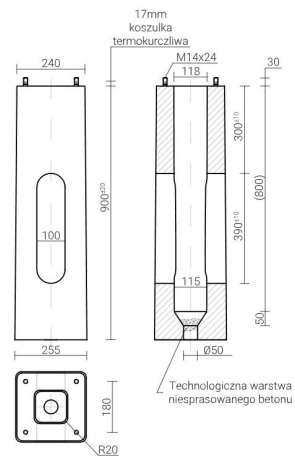

Podstawowe informacje

Rodzina:	CORTADERIA
Produkt:	CORTADERIA G ANT IP65 840 23 2000x150x150
Indeks:	BLS0000004499
Piktogramy:	

Parametry świetlne i elektryczne

Typ źródła	LED
Strumień LED [lm]	2960
Moc LED [W]	16.3
Strumień oprawy [lm]	2368
Moc oprawy [W]	17.9
Skuteczność świetlna oprawy [lm/W]	132
Temperatura barwowa [K]	4000
CRI	>80
Klasa ryzyka fotobiologicznego (PN-EN 62471)	RG0
Klasa ochrony	I
Stopień szczelności	IP65
Zasilanie	220-240 V, 50-60 Hz
Żywotność LED [h]	100000
Lx/By	L80/B10
Temperatura otoczenia [°C]	-30 ÷ +40
Zasilacz elektroniczny	Zasilacz LED

Parametry mechaniczne:

Montaż	ziemia
Materiał	aluminium
Kolor	antracyt
Odporność mechaniczna	IK10
Wymiary [mm]	2000 x 150 x 150

Fotometria

Tolerancja strumienia świetlnego +/- 10%. Tolerancja mocy +/- 10%.

Dane techniczne mogą ulec zmianie. Zdjęcia opraw mogą odbiegać od rzeczywistości.

Data ostatniej aktualizacji: 03-02-2025

Akcesoria

Indeks BLS0000005917

Nazwa Fundament B50

Zdjęcie

Indeks BLS0000009083

Nazwa Izolacyjne złącze bezpiecznikowe IZK-4-01

Zdjęcie

Indeks BLS0000009053

Nazwa Komplet nakrętek montażowych słupa + kapturek maskujący czarnym - do B-50

Zdjęcie