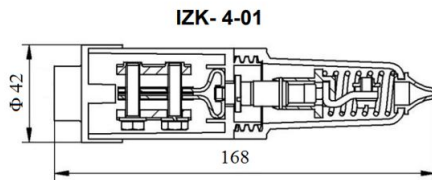

Parametry mechaniczne:

Montaż	ziemia
Materiał	aluminium
Kolor	antracyt
Odporność mechaniczna	IK10
Wymiary [mm]	2000 x 150 x 150

Fotometria

Tolerancja strumienia świetlnego +/- 10%. Tolerancja mocy +/- 10%.

Dane techniczne mogą ulec zmianie. Zdjęcia opraw mogą odbiegać od rzeczywistości.

Data ostatniej aktualizacji: 03-02-2025

Akcesoria

Indeks BLS0000005917

Nazwa Fundament B50

Zdjęcie

Indeks BLS0000009083

Nazwa Izolacyjne złącze bezpiecznikowe IZK-4-01

Zdjęcie

Indeks BLS0000009053

Nazwa Komplet nakrętek montażowych słupa + kapturek maskujący czarnym - do B-50

Zdjęcie