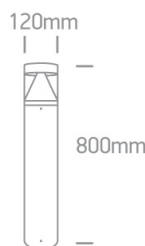

Opis

Lampa ogrodowa LED w kolorze antracyt 3000K 12W IP65

Podstawowe informacje

Rodzina:	JUNIPER
Produkt:	JUNIPER G PC ANT IP65 830 10 D120X800
Indeks:	BLS0000004331
Piktogramy:	

Parametry świetlne i elektryczne

Typ źródła	LED wbudowany
Strumień oprawy [lm]	1000
Moc oprawy [W]	12
Skuteczność świetlna oprawy [lm/W]	83
Temperatura barwowa [K]	3000
CRI	>80
Klasa ochrony	II
Stopień szczelności	IP65
Zasilanie	220-240V
Temperatura otoczenia [°C]	-25÷30
Zasilacz elektroniczny	Zasilacz LED

Parametry mechaniczne:

Montaż	ziemia
Materiał	odlew pod ciśnieniem
Kolor	antracyt
Przełona	PC
Odporność mechaniczna	IK08
Waga [kg]	3.45
Wymiary [mm]	D120x800

Fotometria

Tolerancja strumienia świetlnego +/- 10%. Tolerancja mocy +/- 10%.