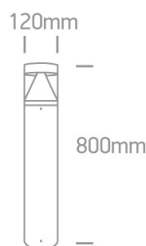

Opis

Lampa ogrodowa w kolorze antracyt LED 4000K 12W IP65

Podstawowe informacje

Rodzina:	JUNIPER
Produkt:	JUNIPER G PC ANT IP65 840 10 D120X800
Indeks:	BLS0000004330
Piktogramy:	

Parametry świetlne i elektryczne

Typ źródła	LED wbudowany
Strumień oprawy [lm]	1000
Moc oprawy [W]	12
Skuteczność świetlna oprawy [lm/W]	83
Temperatura barwowa [K]	4000
CRI	>80
Klasa ochrony	II
Stopień szczelności	IP65
Zasilanie	220-240V
Temperatura otoczenia [°C]	-25÷30
Zasilacz elektroniczny	Zasilacz LED

Parametry mechaniczne:

Montaż	ziemia
Materiał	odlew pod ciśnieniem
Kolor	antracyt
Przełona	PC
Odporność mechaniczna	IK08
Waga [kg]	3.45
Wymiary [mm]	D120x800

Fotometria

Tolerancja strumienia świetlnego +/- 10%. Tolerancja mocy +/- 10%.