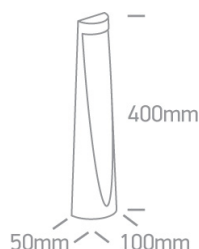

Opis

Lampa ogrodowa w kolorze antracyt LED 3000K 7W IP65

Podstawowe informacje

Rodzina:	MAPLE
Produkt:	MAPLE G ANT IP65 830 2 100X50X400
Indeks:	BLS0000004329
Piktogramy:	

Parametry świetlne i elektryczne

Typ źródła	LED wbudowany
Strumień oprawy [lm]	262
Moc oprawy [W]	7
Skuteczność świetlna oprawy [lm/W]	37
Temperatura barwowa [K]	3000
CRI	>80
Kąt rozsyłu światła [°]	49st
Klasa ochrony	II
Stopień szczelności	IP65
Zasilanie	100-240V
Zasilacz elektroniczny	Zasilacz LED

Parametry mechaniczne:

Montaż	ziemia
Materiał	odlew pod ciśnieniem
Kolor	antracyt
Waga [kg]	1.0625
Wymiary [mm]	100x50x400

Fotometria

Tolerancja strumienia świetlnego +/- 10%. Tolerancja mocy +/- 10%.

Dane techniczne mogą ulec zmianie. Zdjęcia opraw mogą odbiegać od rzeczywistości.