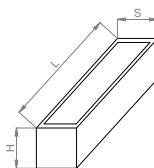

Parametry mechaniczne:

Montaż	naścienny
Materiał	aluminium
Kolor	czarny
Przełona	PLX opalizowany
Odporność mechaniczna	IK04
Waga [kg]	2.4
Wymiary [mm]	700 x 100 x 100

Fotometria

Tolerancja strumienia świetlnego +/- 10%. Tolerancja mocy +/- 10%..