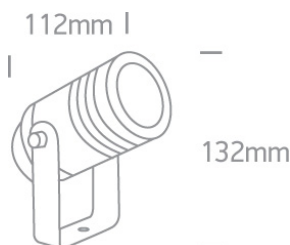

## Opis

Oprawa FEVERFEW to elegancka oprawa ogrodowa, która doskonale komponuje się z otoczeniem. Wyposażona jest w żarówkę o mocy typu GU10, ta oprawa zapewnia nie tylko stylowe oświetlenie, ale także funkcjonalność i efektywność energetyczną. Oprawa posiada również kolec, co ułatwia jej montaż w gruncie za pomocą wbicia szpikulca w ziemię. Oprawa FEVERFEW doskonale sprawdzi się jako element oświetleniowy w ogrodach, ale również na tarasach, ścieżkach czy podjazdach. Jej elegancki design i wysoka jakość wykonania sprawią, że stanie się nie tylko praktycznym oświetleniem, ale także dekoracyjnym elementem, który podkreśli urodę każdego otoczenia. Oprawa wyposażona w przewód o długości 90cm.

## Podstawowe informacje

Rodzina:	<b>FEVERFEW</b>
Produkt:	<b>FEVERFEW G ANT IP65 GU10 D132X112</b>
Indeks:	<b>BLS0000004350</b>
Piktogramy:	

## Parametry mechaniczne:

Montaż	ziemia
<b>Materiał</b>	<b>aluminium</b>
Kolor	antracyt
<b>Waga [kg]</b>	<b>0.658</b>
Wymiary [mm]	D132x112