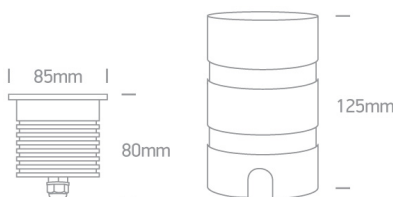

Opis

Aluminiowy wpust LED 3000K 9W IP67 wymagany zasilacz 24V

Podstawowe informacje

Rodzina:	MOSS O
Produkt:	MOSS O G SH ALU 830 7 D85X80
Indeks:	BLS0000004347
Piktogramy:	

Parametry świetlne i elektryczne

Strumień oprawy [lm]	720
Temperatura barwowa [K]	3000
CRI	>80
Kąt rozsyłu światła [°]	38st
Stopień szczelności	IP67
Zasilanie	24VDC
Temperatura otoczenia [°C]	-25 - +35
Zasilacz elektroniczny	Wymagany zewn. zasilacz LED 24 VDC

Parametry mechaniczne:

Montaż	ziemia
Materiał	aluminium
Kolor	anodyzowane aluminium
Przełona	szkło
Odporność mechaniczna	IK08
Wymiary [mm]	D85x80

Fotometria

Tolerancja strumienia świetlnego +/- 10%. Tolerancja mocy +/- 10%..