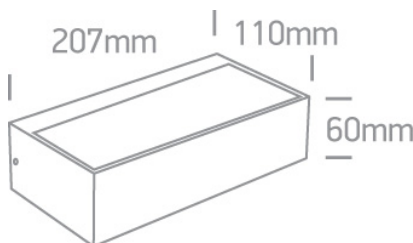

Opis

Kinkiet w kolorze antracyt LED 3000K 9W IP54

Podstawowe informacje

Rodzina:	HOLLOWROOT
Produkt:	HOLLOWROOT K ANT IP54 830 6 207X110X60
Indeks:	BLS0000004346
Piktogramy:	

Parametry świetlne i elektryczne

Typ źródła	LED wbudowany
Strumień oprawy [lm]	630
Moc oprawy [W]	9
Skuteczność świetlna oprawy [lm/W]	70
Temperatura barwowa [K]	3000
CRI	>80
Klasa ochrony	II
Stopień szczelności	IP54
Zasilanie	220-240V
Zasilacz elektroniczny	Zasilacz LED

Parametry mechaniczne:

Montaż	naścienny
Materiał	odlew pod ciśnieniem
Kolor	antracyt
Waga [kg]	0.966
Wymiary [mm]	207x110x60

Fotometria

Tolerancja strumienia świetlnego +/- 10%. Tolerancja mocy +/- 10%.

Dane techniczne mogą ulec zmianie. Zdjęcia opraw mogą odbiegać od rzeczywistości.