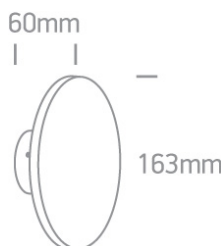

Opis

Lampa ścienna & sufitowa w kolorze antracyt LED 3000K

Podstawowe informacje

Rodzina:	DANDELION
Produkt:	DANDELION O K PC ANT IP54 830 6 D163x60
Indeks:	BLS0000004344
Piktogramy:	

Parametry świetlne i elektryczne

Typ źródła	LED wbudowany
Strumień oprawy [lm]	600
Moc oprawy [W]	7
Skuteczność świetlna oprawy [lm/W]	86
Temperatura barwowa [K]	3000
CRI	>80
Klasa ochrony	II
Stopień szczelności	IP54
Zasilanie	220-240V
Zasilacz elektroniczny	Zasilacz LED

Parametry mechaniczne:

Montaż	naścienny
Materiał	ABS
Kolor	antracyt
Przełona	PC
Odporność mechaniczna	IK08
Waga [kg]	0.404
Wymiary [mm]	D163x60

Fotometria

Tolerancja strumienia świetlnego +/- 10%. Tolerancja mocy +/- 10%.