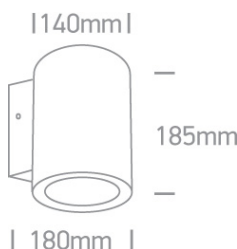

Opis

Zewnętrzny cylinder ścienny w kolorze antracyt 3000K 20W IP65

Podstawowe informacje

Rodzina:	CARNATION
Produkt:	CARNATION K ANT IP65 830 14 D140X185
Indeks:	BLS0000004343
Piktogramy:	

Parametry świetlne i elektryczne

Typ źródła	LED wbudowany
Strumień oprawy [lm]	1400
Moc oprawy [W]	20
Skuteczność świetlna oprawy [lm/W]	70
Temperatura barwowa [K]	3000
CRI	>80
Kąt rozsyłu światła [°]	35st
Stopień szczelności	IP65
Zasilacz elektroniczny	Brak Zasilacza

Parametry mechaniczne:

Montaż	naścienny
Materiał	odlew pod ciśnieniem
Kolor	antracyt
Waga [kg]	2.325
Wymiary [mm]	D140x185

Fotometria

Tolerancja strumienia świetlnego +/- 10%. Tolerancja mocy +/- 10%.

Dane techniczne mogą ulec zmianie. Zdjęcia opraw mogą odbiegać od rzeczywistości.