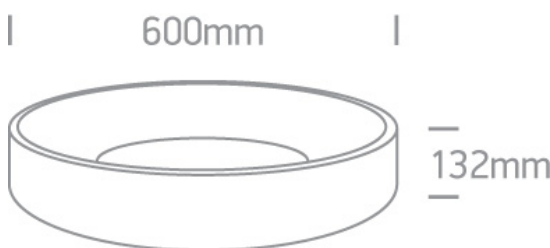

## Podstawowe informacje

Rodzina:	<b>BUGLE</b>
Produkt:	<b>BUGLE N WH IP20 830 25 D600X132</b>
Indeks:	<b>BLS0000004341</b>
Piktogramy:	

## Parametry świetlne i elektryczne

Typ źródła	LED wbudowany
<b>Strumień oprawy [lm]</b>	<b>2520</b>
Moc oprawy [W]	42
<b>Skuteczność świetlna oprawy [lm/W]</b>	<b>60</b>
Temperatura barwowa [K]	3000
<b>CRI</b>	<b>&gt;80</b>
Klasa ochrony	II
<b>Stopień szczelności</b>	<b>IP20</b>
Zasilanie	220-240V
<b>Zasilacz elektroniczny</b>	<b>Zasilacz LED</b>

## Parametry mechaniczne:

Montaż	nastropowy
<b>Materiał</b>	<b>aluminium</b>
Kolor	biały
<b>Odporność mechaniczna</b>	<b>IK04</b>
Waga [kg]	3.9
<b>Wymiary [mm]</b>	<b>D600x132</b>