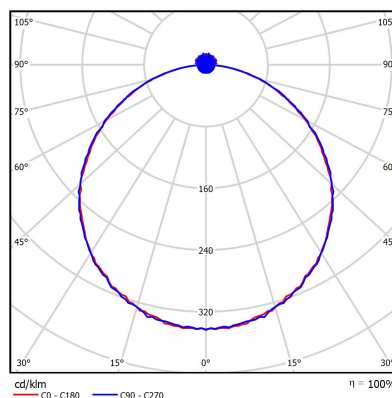

Parametry mechaniczne:

Montaż	wpuszczane w sufit modułowy
Materiał	aluminium
Kolor	biały
Przełona	PLX opalizowany
Odporność mechaniczna	IK04
Wymiary [mm]	595 x 595 x 35

Fotometria

Tolerancja strumienia świetlnego +/- 10%. Tolerancja mocy +/- 10%.