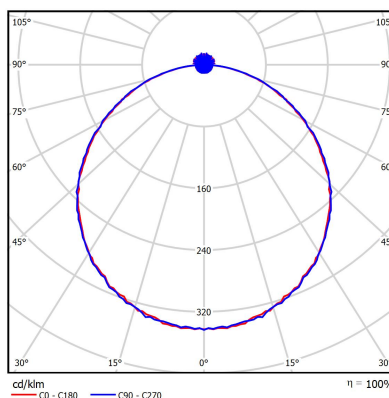

Parametry mechaniczne:

Montaż	wpuszczane w sufit modułowy
Materiał	aluminium
Kolor	biały
Przełona	PLX opalizowany
Odporność mechaniczna	IK04
Wymiary [mm]	596 x 596 x 35

Fotometria

Tolerancja strumienia świetlnego +/- 10%. Tolerancja mocy +/- 10%.