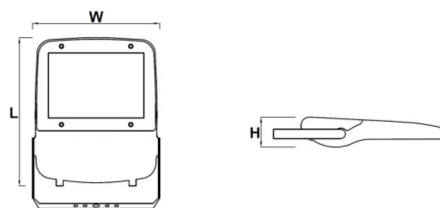

Podstawowe informacje

Rodzina:	CORNFLOWER
Produkt:	CORNFLOWER NO OPT-T4 IP66 GR 740 80 360
Indeks:	BLS0000003139
Piktogramy:	

Parametry świetlne i elektryczne

Typ źródła	LED
Strumień oprawy [lm]	8000
Moc oprawy [W]	50
Skuteczność świetlna oprawy [lm/W]	160
Temperatura barwowa [K]	4000
CRI	>70
Klasa ochrony	I
Stopień szczelności	IP66
Zasilanie	220-240 V, 50-60 Hz
Żywotność LED [h]	80000
Lx/By	L80/B50
Temperatura otoczenia [°C]	-30 ÷ +35
Zasilacz elektroniczny	Zasilacz LED

Parametry mechaniczne:

Montaż	naścienny
Materiał	aluminium
Kolor	szary
Przesłona	SH szyba hartowana
Odporność mechaniczna	IK09
Waga [kg]	3.5
Wymiary [mm]	360 x 256 x 80

Fotometria

Tolerancja strumienia świetlnego +/- 10%. Tolerancja mocy +/- 10%..