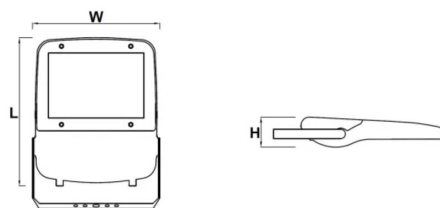

Podstawowe informacje

Rodzina:	CORNFLOWER
Produkt:	CORNFLOWER NO OPT-FN IP66 GR 740 80 360
Indeks:	BLS0000003138
Piktogramy:	

Parametry świetlne i elektryczne

Typ źródła	LED
Strumień oprawy [lm]	8000
Moc oprawy [W]	50
Skuteczność świetlna oprawy [lm/W]	160
Temperatura barwowa [K]	4000
CRI	>70
Klasa ochrony	I
Stopień szczelności	IP66
Zasilanie	220-240 V, 50-60 Hz
Żywotność LED [h]	80000
Lx/By	L80/B50
Temperatura otoczenia [°C]	-30 ÷ +35
Zasilacz elektroniczny	Zasilacz LED

Parametry mechaniczne:

Montaż	naścienny
Materiał	aluminium
Kolor	szary
Przesłona	SH szyba hartowana
Odporność mechaniczna	IK09
Waga [kg]	3.5
Wymiary [mm]	360 x 256 x 80

Fotometria

Tolerancja strumienia świetlnego +/- 10%. Tolerancja mocy +/- 10%..