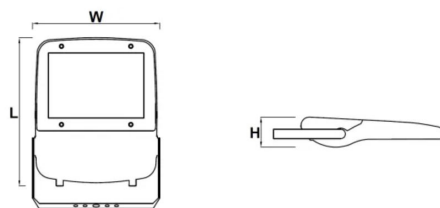

## Parametry mechaniczne:

Montaż	naścienny
<b>Materiał</b>	<b>aluminium</b>
Kolor	szary
<b>Przesłona</b>	<b>SH szyba hartowana</b>
Odporność mechaniczna	IK09
<b>Waga [kg]</b>	<b>3.5</b>
Wymiary [mm]	360 x 256 x 80