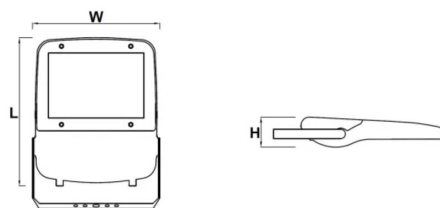

Podstawowe informacje

Rodzina:	CORNFLOWER
Produkt:	CORNFLOWER NO OPT-O60 IP66 GR 7 40 80 360
Indeks:	BLS0000003136
Piktogramy:	

Parametry świetlne i elektryczne

Typ źródła	LED
Strumień oprawy [lm]	8007
Moc oprawy [W]	50
Skuteczność świetlna oprawy [lm/W]	160
Temperatura barwowa [K]	4000
CRI	>70
Klasa ochrony	I
Stopień szczelności	IP66
Zasilanie	220-240 V, 50-60 Hz
Żywotność LED [h]	80000
Lx/By	L80/B50
Temperatura otoczenia [°C]	-30 ÷ +35
Zasilacz elektroniczny	Zasilacz LED

Parametry mechaniczne:

Montaż	naścienny
Materiał	aluminium
Kolor	szary
Przesłona	SH szyba hartowana
Odporność mechaniczna	IK09
Waga [kg]	3.5
Wymiary [mm]	360 x 256 x 80

Fotometria

Tolerancja strumienia świetlnego +/- 10%. Tolerancja mocy +/- 10%.