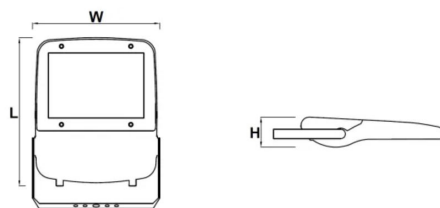

Podstawowe informacje

Rodzina:	CORNFLOWER
Produkt:	CORNFLOWER NO OPT-O30 IP66 GR 7 40 80 360
Indeks:	BLS0000003135
Piktogramy:	

Parametry świetlne i elektryczne

Typ źródła	LED
Strumień oprawy [lm]	8002
Moc oprawy [W]	50
Skuteczność świetlna oprawy [lm/W]	160
Temperatura barwowa [K]	4000
CRI	>70
Klasa ochrony	I
Stopień szczelności	IP66
Zasilanie	220-240 V, 50-60 Hz
Żywotność LED [h]	80000
Lx/By	L80/B50
Temperatura otoczenia [°C]	-30 ÷ +35
Zasilacz elektroniczny	Zasilacz LED

Parametry mechaniczne:

Montaż	naścienny
Materiał	aluminium
Kolor	szary
Przesłona	SH szyba hartowana
Odporność mechaniczna	IK09
Waga [kg]	3.5
Wymiary [mm]	360 x 256 x 80

Fotometria

Tolerancja strumienia świetlnego +/- 10%. Tolerancja mocy +/- 10%..