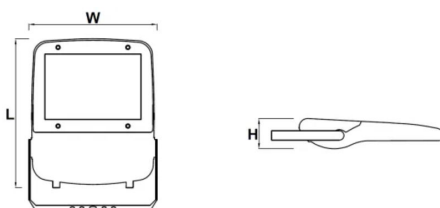

Podstawowe informacje

Rodzina:	CORNFLOWER
Produkt:	CORNFLOWER N3 OPT-FN IP66 GR 740 561 658
Indeks:	BLS0000003153
Piktogramy:	

Parametry świetlne i elektryczne

Typ źródła	LED
Strumień oprawy [lm]	56103
Moc oprawy [W]	340
Skuteczność świetlna oprawy [lm/W]	165
Temperatura barwowa [K]	4000
CRI	>70
Klasa ochrony	I
Stopień szczelności	IP66
Zasilanie	220-240 V, 50-60 Hz
Żywotność LED [h]	80000
Lx/By	L80/B50
Temperatura otoczenia [°C]	-30 ÷ +35
Zasilacz elektroniczny	Zasilacz LED

Parametry mechaniczne:

Montaż	naścienny
Materiał	aluminium
Kolor	szary
Przesłona	SH szyba hartowana
Odporność mechaniczna	IK09
Waga [kg]	20.5
Wymiary [mm]	658 x 522 x 80

Fotometria

Tolerancja strumienia świetlnego +/- 10%. Tolerancja mocy +/- 10%..