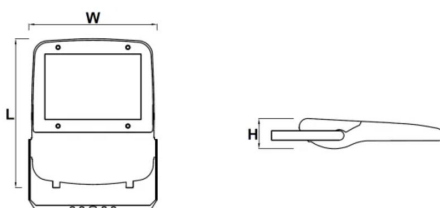

Podstawowe informacje

Rodzina:	CORNFLOWER
Produkt:	CORNFLOWER N3 OPT-O90 IP66 GR 740 561 658
Indeks:	BLS0000003152
Piktogramy:	

Parametry świetlne i elektryczne

Typ źródła	LED
Strumień oprawy [lm]	56114
Moc oprawy [W]	340
Skuteczność świetlna oprawy [lm/W]	165
Temperatura barwowa [K]	4000
CRI	>70
Klasa ochrony	I
Stopień szczelności	IP66
Zasilanie	220-240 V, 50-60 Hz
Żywotność LED [h]	80000
Lx/By	L80/B50
Temperatura otoczenia [°C]	-30 ÷ +35
Zasilacz elektroniczny	Zasilacz LED

Parametry mechaniczne:

Montaż	naścienny
Materiał	aluminium
Kolor	szary
Przesłona	SH szyba hartowana
Odporność mechaniczna	IK09
Waga [kg]	20.5
Wymiary [mm]	658 x 522 x 80

Fotometria

Tolerancja strumienia świetlnego +/- 10%. Tolerancja mocy +/- 10%.