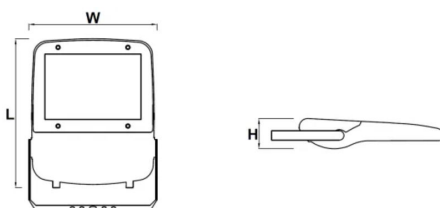

## Parametry mechaniczne:

Montaż	naścienny
<b>Materiał</b>	<b>aluminium</b>
Kolor	szary
<b>Przesłona</b>	<b>SH szyba hartowana</b>
Odporność mechaniczna	IK09
<b>Waga [kg]</b>	<b>20.5</b>
Wymiary [mm]	658 x 522 x 80